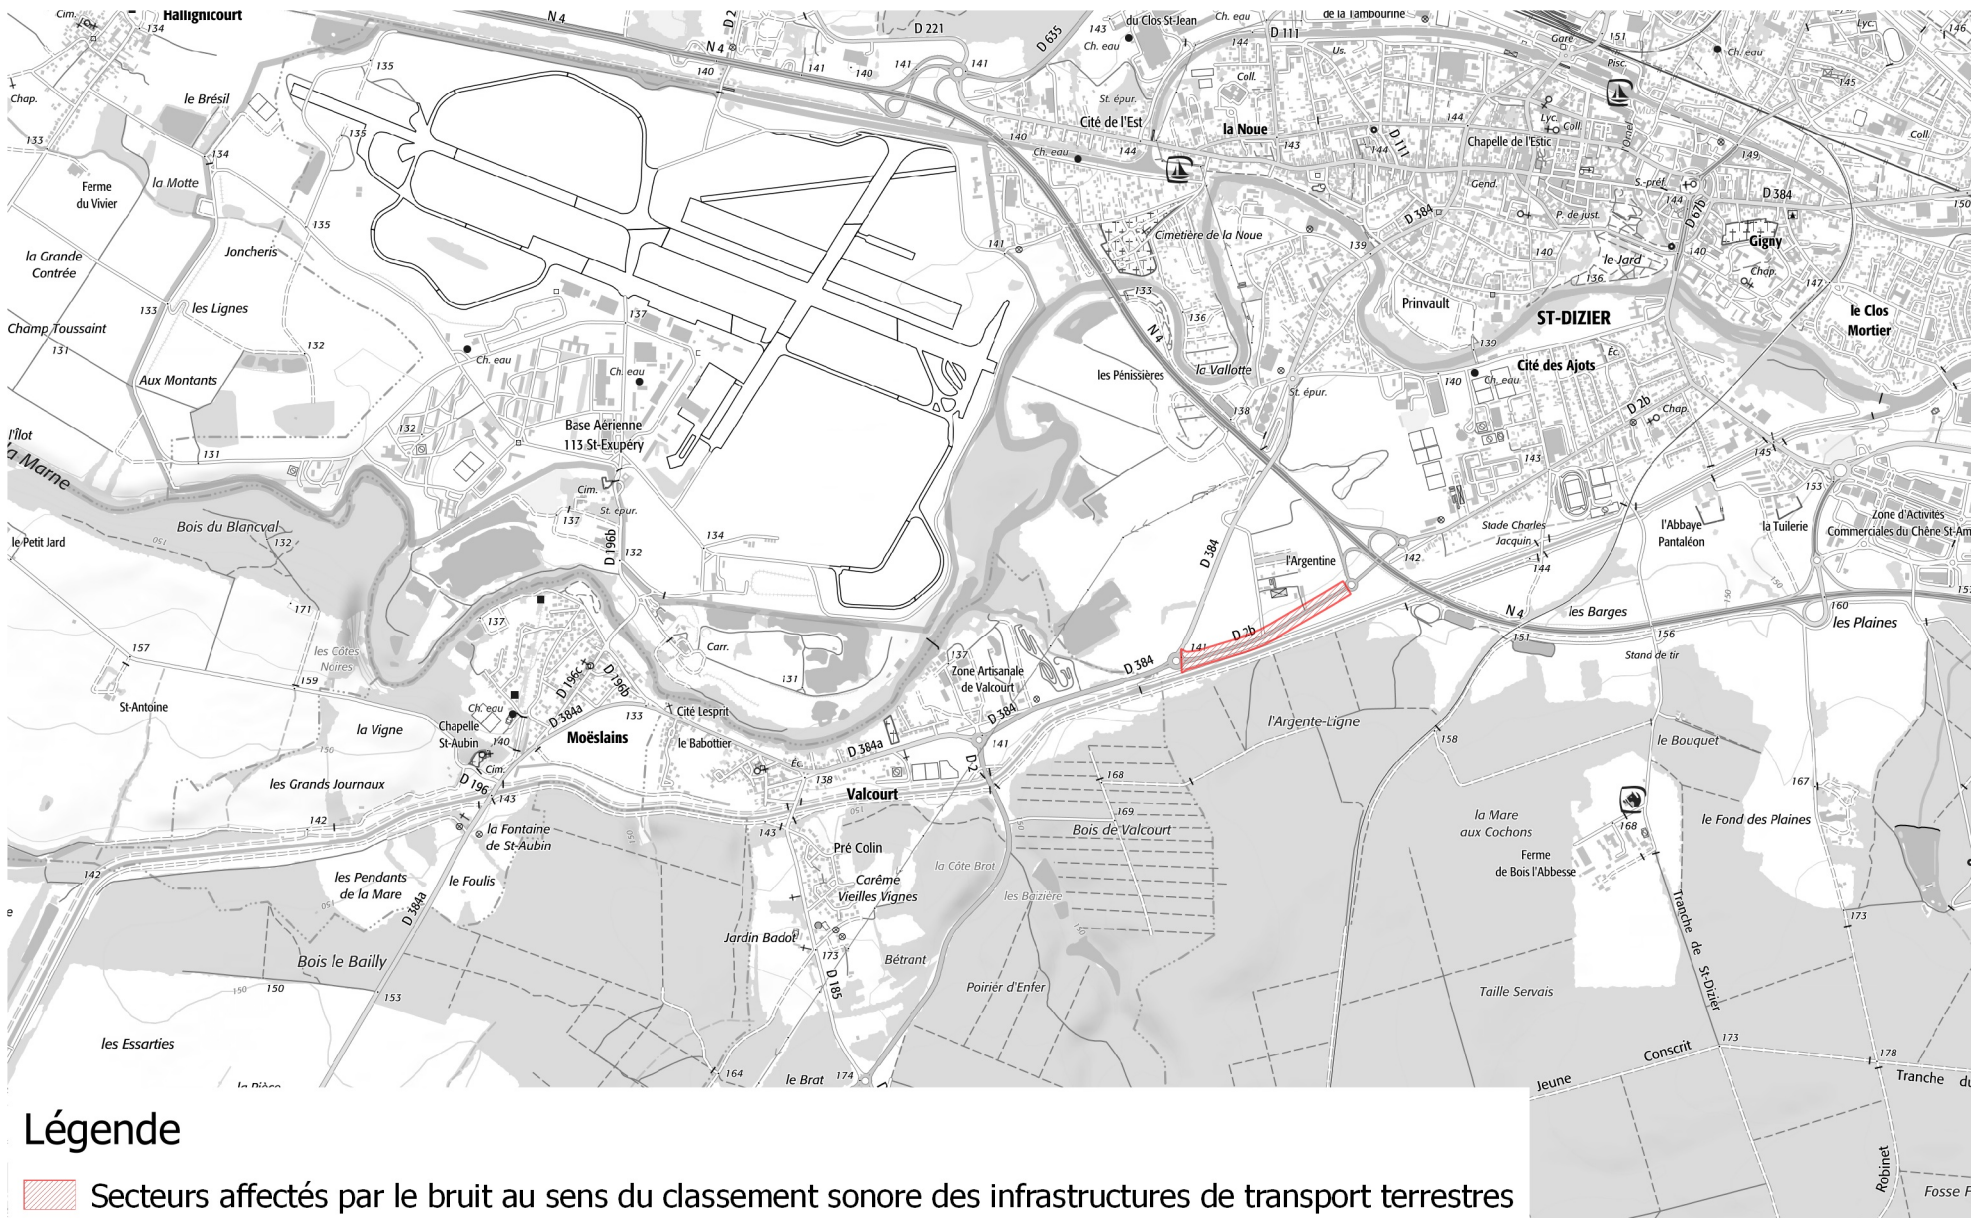

ROUTE DEPARTEMENTALE 2B CARTE DE BRUIT STRATEGIQUE DE TYPE B

0

2 km